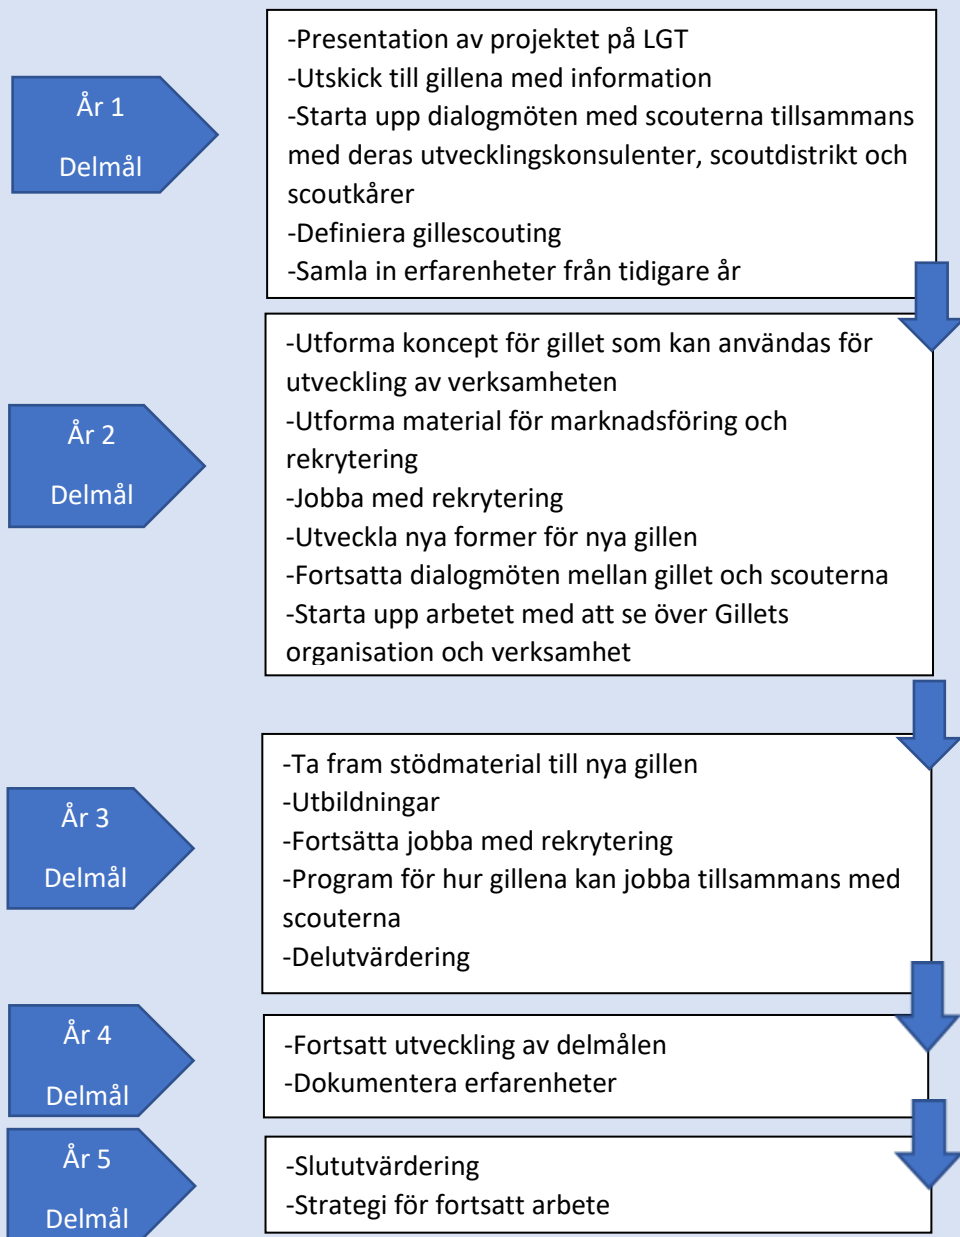

Tidsplan och aktiviteter